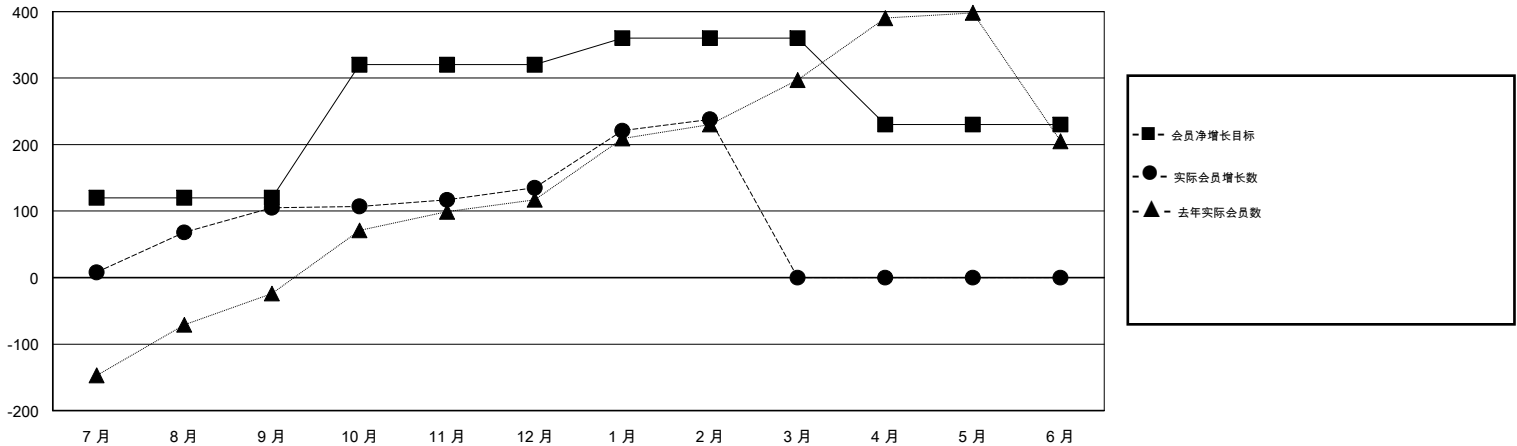

MONTHLY MEMBERSHIP PROGRESS REPORT

District 385

Results as of: 02/28/2018

GMT: ZIYU LIN

地点 CHINA

GMT宪章区

分会			
成果 2017-2018			
季	新分会目标	新会	会员流失的分会
7月/8月/9月	1	0	0
10月/11月/12月	5	1	0
1月/2月/3月	2	1	0
4月/5月/6月	1	0	0

位会员@每位须缴			
成果 2017-2018			
季	会员净增长目标	实际会员增长数	实际退会会员 (包括转会)
7月/8月/9月	120	167	43
10月/11月/12月	200	75	44
1月/2月/3月	40	123	18
4月/5月/6月	-130	0	0

目标与实际新会累积

目标和实际会员累积

已取消的分会: 0	58 CLUBS OF 79 增添1位或以上的新会员	性别分布 男 1,319 (51.36%) 女 1,249 (48.64%) 年度女性会员百分比目标: 50%
放弃的会员	点击这里取得累计会员数据	总计家庭单位会员数 411
过世 0		支付减半会费的家庭会员 214
分会已取消 0		
其他 105		
总计 105		