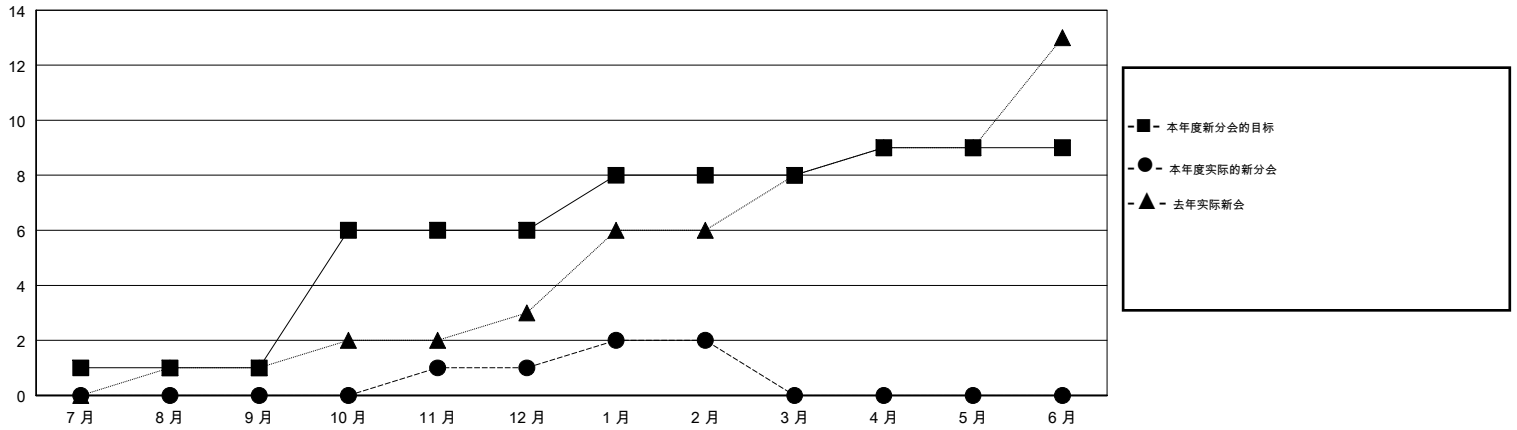

MONTHLY MEMBERSHIP PROGRESS REPORT

District 385

Results as of: 02/28/2018

GMT: ZIYU LIN

地点 CHINA

GMT宪章区

分会			
成果 2017-2018			
季	新分会目标	新会	会员流失的分会
7月/8月/9月	1	0	0
10月/11月/12月	5	1	0
1月/2月/3月	2	1	0
4月/5月/6月	1	0	0

位会员@每位须缴			
成果 2017-2018			
季	会员净增长目标	实际会员增长数	实际退会会员 (包括转会)
7月/8月/9月	120	167	43
10月/11月/12月	200	75	44
1月/2月/3月	40	123	18
4月/5月/6月	-130	0	0

目标与实际新会累积

目标和实际会员累积

已取消的分会: 0	58 CLUBS OF 79 增添1位或以上的新会员	性别分布 男 1,319 (51.36%) 女 1,249 (48.64%) 年度女性会员百分比目标: 50%
放弃的会员	点击这里取得累计会员数据	总计家庭单位会员数 411
过世 0		支付减半会费的家庭会员 214
分会已取消 0		
其他 105		
总计 105		